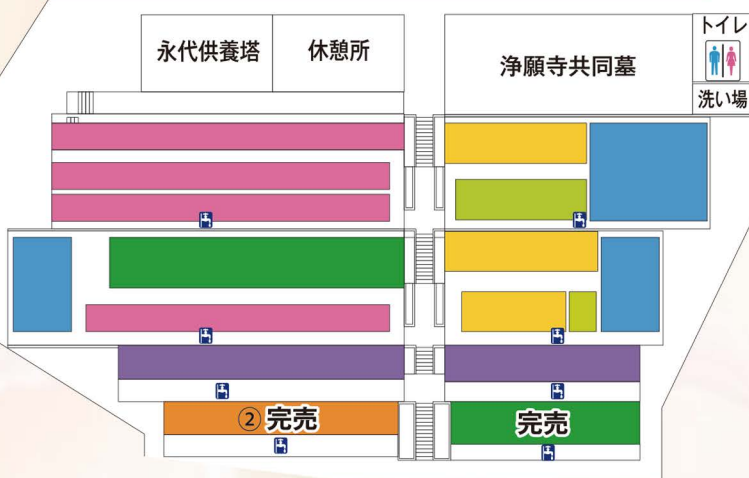

宗教法人 浄願寺
うるま市石川2丁目18-1
電話(098)964-2521

知花墓苑へのご案内

交通至便

098-989-1835
フリーダイヤル 0120-261-260

墓苑管理事務所 10:00~17:00
所在地:沖縄市知花3-18-9 (墓地経営許可番号3663号)

業務代行

有限会社 海邦石材

石材輸入専門
本社/〒904-2173 沖縄市比屋根6丁目34番地3
TEL.098-930-1265 FAX.098-930-1266

浄土真宗本願寺派
宗教法人 浄願寺

浄土真宗本願寺派の寺院。
親鸞聖人が宗祖で阿弥陀如来を
ご本尊とします。阿弥陀如来は、
すべての衆生を等しく救う為に仏と
なられ、極楽浄土をつくられました。
煩惱多く、功德をつめない私達を
その大悲でもって、おさめとすてない、
必ず救ってくださる仏さまです。

販売区画のご案内

区画決定からお経お清式 / 納骨式までの流れ

※ご契約の状況によって、区画の等の変更がございます。
※古いお墓からの出骨のお手伝いもさせていただきますのでご相談下さい。
※オリジナルデザイン・大型墓も相談に応じます。

緑と風と日差しに抱かれる安らぎの聖地

まずはご来苑下さい!!
自信を持ってご案内致します。

区画プラン **リニューアルオープン!!**

お寺管理で安心の墓所をお求めやすい価格でご奉仕致します。

① **2㎡和琉960型**
(1075×1720)
㎡数は四捨五入表示

特別価格!!

95万円

② **2㎡和琉960型**